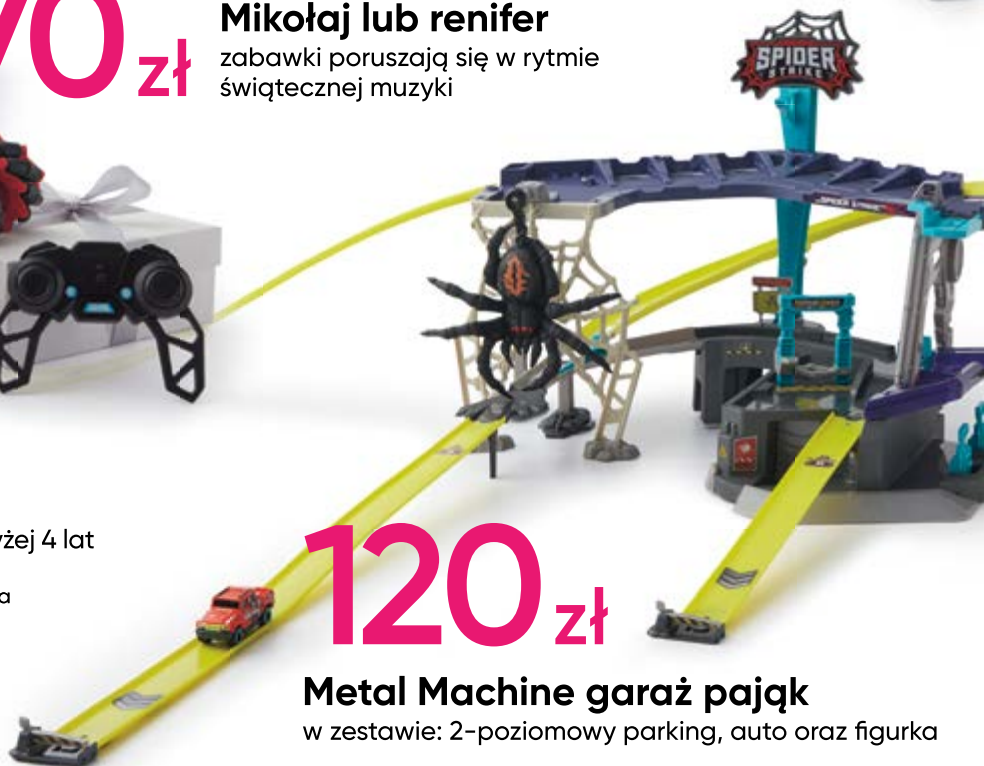

Jajko Smashers z dinozaurom

zawiera: figurkę, slime, akcesoria

50 zł

Auto ze światłem i dźwiękiem

2 wzory do wyboru

70 zł

Zabawka interaktywna Mikołaj lub renifer

zabawki poruszają się w rytmie świątecznej muzyki

120 zł

Samochód Drifter

zdalnie sterowany, dla dzieci powyżej 4 lat

z działkiem wodnym

wymienna karoseria

120 zł

Metal Machine garaż pajak

w zestawie: 2-poziomowy parking, auto oraz figurka