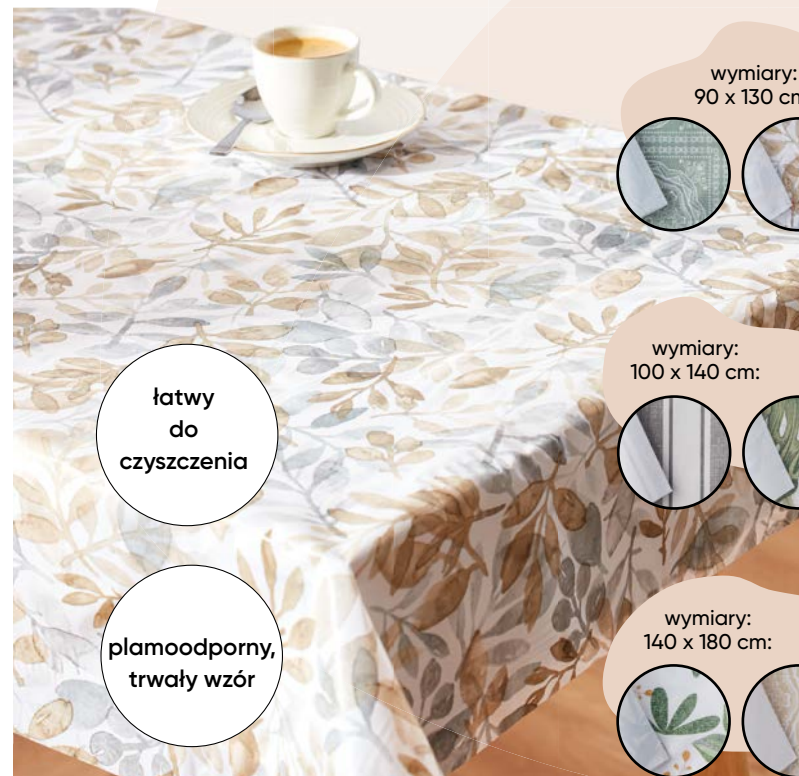

bambusowa, ze szklaną osłonką na świecę, na nóżkach, ø 24 cm, wys. 33 cm

Poduszka siedzisko

z bawełnianym pokryciem, z uchwytem, wymiary: 45 x 45 cm

40 zł

od 5 zł

Obrus

z ceraty, z nadrukiem, do wyboru wymiary: 90 x 130 cm – 5 zł, 100 x 140 cm – 8 zł, 140 x 180 cm – 15 zł

łatwy do czyszczenia

plamoodporny, trwały wzór

Wszystkie produkty w gazetce to nasze hity, oznaczone są w sklepie tym symbolem

HIT!

Dywanik od

z frędzlami i wzorem, do wyboru: bawełniany, wymiary: 60 x 90 cm – 30 zł, z juty, w pasy, wymiary: 80 x 120 cm – 60 zł, bawełniany, okrągły, ø 100 cm – 60 zł