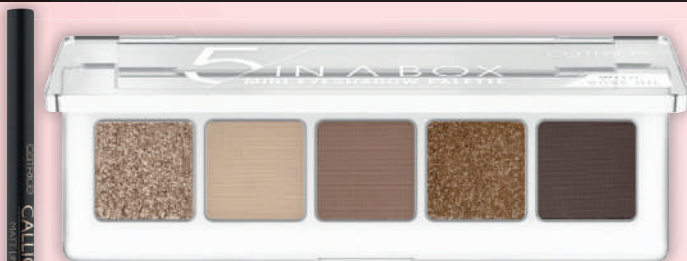

NAJNIŻSZA CENA TOWARU W OKRESIE 30 DNI

PRZED WPROWADZENIEM OBNIŻKI: 22,99 ZŁ

CENA
REGULARNA
~~42~~
25⁹⁹

MAYBELLINE SUPERSTAY MATTE INK

POMADKA DO UST, 5 ML, 10 ML = 51,98 ZŁ

NAJNIŻSZA CENA TOWARU W OKRESIE 30 DNI

PRZED WPROWADZENIEM OBNIŻKI: 29,99 ZŁ

CENA
REGULARNA
~~16~~
13⁴⁹

CATRICE CALLIGRAPH PRO PRECISE

EYELINER, 1,2 ML, 1 ML = 11,24 ZŁ

NAJNIŻSZA CENA TOWARU W OKRESIE 30 DNI

PRZED WPROWADZENIEM OBNIŻKI: 16,99 ZŁ