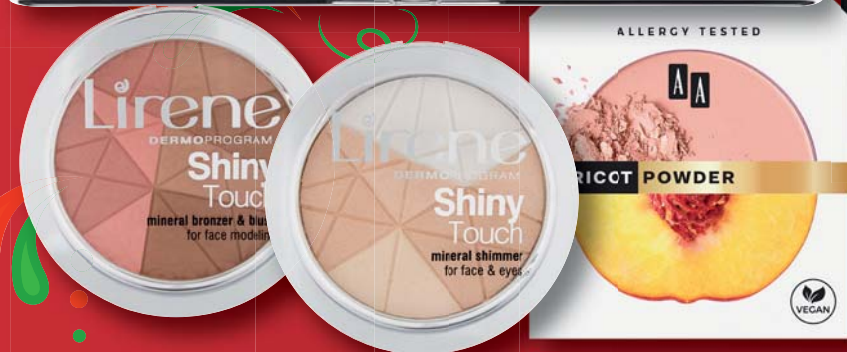

**PONAD 1500 PRODUKTÓW W ŚCIĘTYCH CENACH.
SZUKAJ OZNACZEŃ CIACH CENY.**

-41%

39⁹⁹
~~67⁹⁹~~

RIMMEL
MAGNIF' EYES CRIMSON
PALETTE PALETA; 14, 16 G
10 G = 28,24 ZŁ

-30%

19⁹⁹
~~28⁴⁹~~

LIRENE
SHINY TOUCH
BRONZER Z RÓŻEM, 9 G
10 G = 22,21 ZŁ

-31%

19⁹⁹
~~28⁹⁹~~

LIRENE
SHINY TOUCH
RÓZWIETLACZ MINERALNY, 9 G
10 G = 22,21 ZŁ

-23%

21⁹⁹
~~28⁴⁹~~

AA POWDER BLUSH
RÓZ DO POLICZKÓW, 9 G
10 G = 24,43 ZŁ

-40%

12⁶⁹
~~20⁹⁹~~

PIERRE RENÉ
PURE PIGMENT
CIEN SVPKI, 3 G
10 G = 42,30 ZŁ

-36%

34⁹⁹
~~54⁴⁹~~

EVELINE ALL IN ONE
PALETA CIENI
DO POWIEK, 12 G
10 G = 29,16 ZŁ